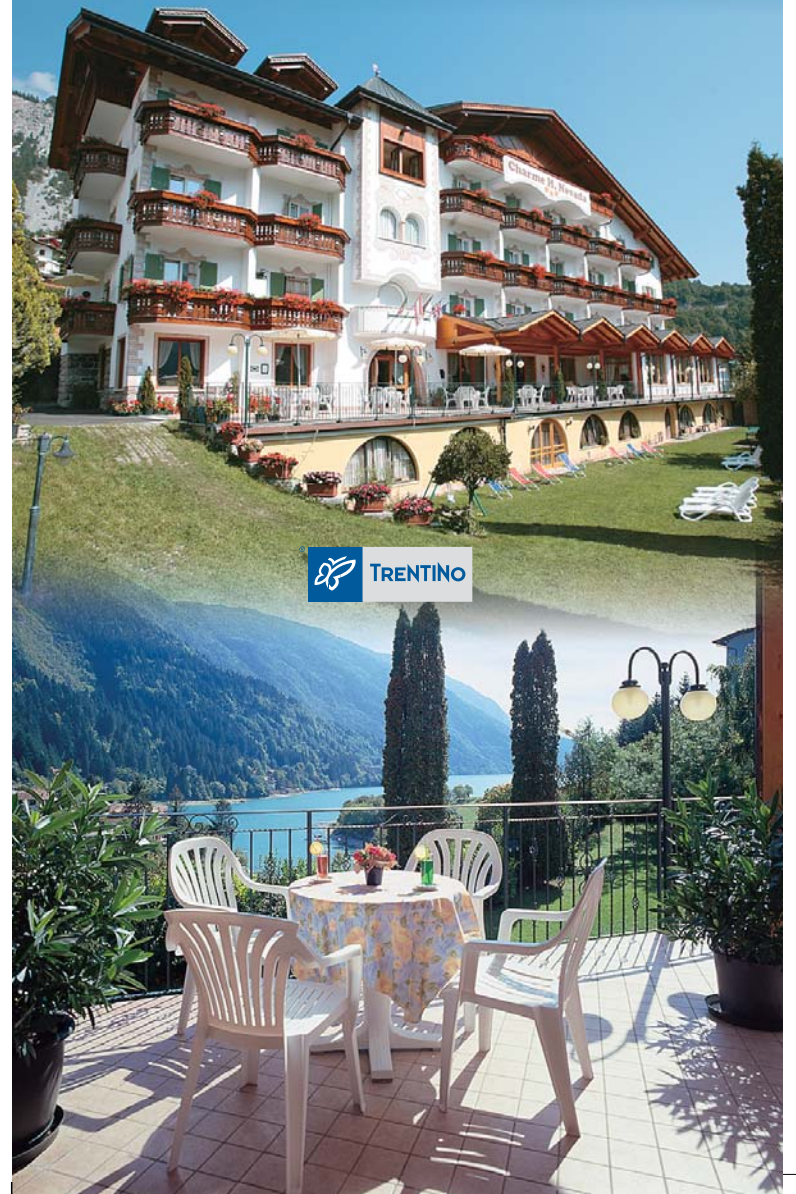

\*\*\*  
**Charme**  
**Hotel Nevada**  
 MOLVENO AL LAGO

Lo Charme Hotel Nevada posto in posizione tranquilla e riposante con meravigliosa vista sul lago di Molveno, è un'autentica oasi di pace a due passi dal centro. Dotato dei più moderni comfort, offre nella raccolta intimità di un ambiente familiare, l'occasione di ore serene vissute in cordialità ed amicizia.

Charme Hotel Nevada in einer schönen, ruhigen und erholsamen Lage gelegen, mit einer wunderschönen Aussicht auf den Molvenosee, nur wenige Schritte vom Ortszentrum entfernt.

Modern eingerichtet, hat alle Voraussetzungen um den Gästen einen schönen und entspannenden Aufenthalt in einer familiären Atmosphäre zu sichern.

Located in a quiet and relaxing position with a marvellous view of lake Molveno, Charme Hotel Nevada is a true oasis of peace and tranquillity just a short walk from the centre. Provided with every modern comfort, the hotel offers the warmth and cosiness of a family atmosphere and the opportunity to enjoy hours of friendship and cordiality.